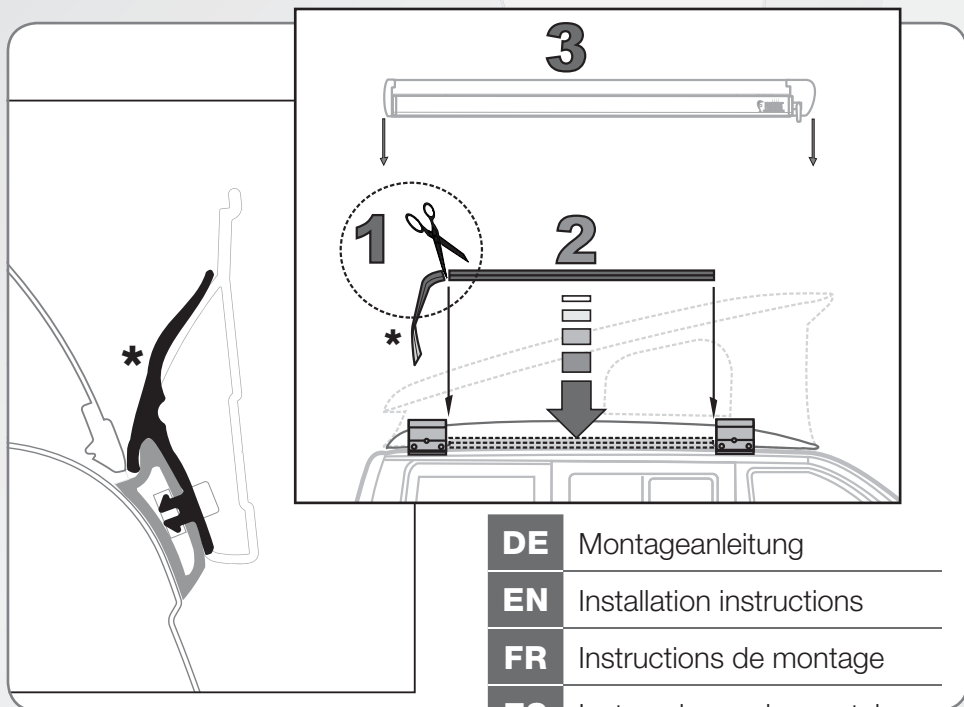

Fiammastore

**\* KIT RAIN GUARD**  
**98655-663 CALIFORNIA**

<b>DE</b>	Abdichtung gegen eindringendes Wasser zwischen der Markise und der Fahrzeugwand.
<b>EN</b>	Convenient rubber guard to seal the space between the awning and the vehicle wall to prevent water infiltration.
<b>FR</b>	Joint d'étanchéité en caoutchouc qui se glisse entre le store et la paroi du véhicule pour éviter que l'eau passe.
<b>ES</b>	Sello hermético: se coloca entre el toldo y la pared del vehículo para evitar las filtraciones de agua.
<b>IT</b>	Chiusura ermetica da applicare tra il tendalino e la parete del mezzo per evitare le infiltrazioni d'acqua.

<b>DE</b>	Montageanleitung
<b>EN</b>	Installation instructions
<b>FR</b>	Instructions de montage
<b>ES</b>	Instrucciones de montaje
<b>IT</b>	Istruzioni di montaggio

A1\_IS\_98690-915\_revB

Fiammastore