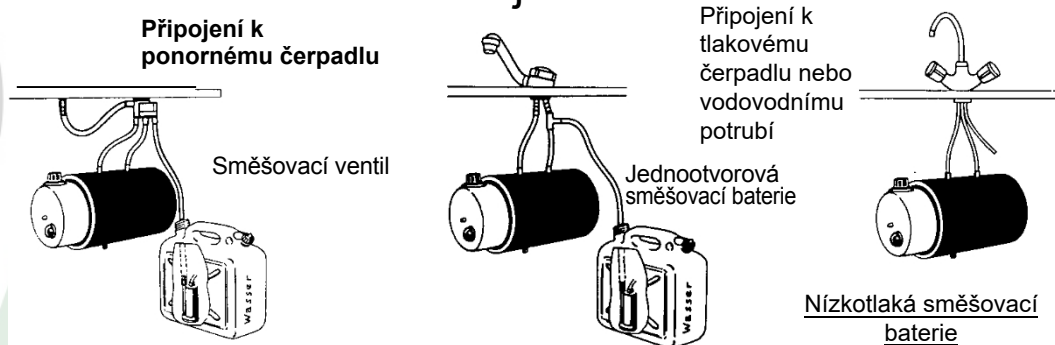

ELGENA Speciální termální lázně KB 3

Je vždy s vámi, ať už v létě nebo v zimě, na mytí - oplachování - mytí hlavy - čištění zubů - malou sprchu atd. Teplou vodu máte rychle k dispozici a už se bez ní nemusíte ve volném čase obejít. **ELGENA KB 3** byla speciálně navržena pro zásobování teplou vodou lodí, karavanů, prodejních obytných přívěsů a víkendových domků a lze ji použít zejména všude tam, kde je málo místa a nízký výkon.

Jeho výhodami jsou: Snadná vlastní montáž a jednoduché upevnění, nekomplikované připojení k ponornému čerpadlu, nožní nebo ruční pumpě i k tlakovému čerpadlu nebo k vodovodní síti pomocí vhodné nízkotlaké armatury.

ELGENA KB 3 zabírá málo místa a má nízkou hmotnost, dodává se připravená k zapojení a díky nízké hodnotě připojení ji lze používat téměř v každém kempu nebo kotvišti pro loď. Například v motorových člunech nebo obytných automobilech se často používají jednotky pro 12 V nebo 24 V nebo kombinace 230 V/12 V nebo 230 V/ 24 V. Při chodu motoru se využívá přebytečný proud a teplá voda je k dispozici na místě.

Je to tak jednoduché

Návod k použití a další příklady připojení jsou přiloženy ke každé jednotce.

Data KB 3

- KB 3 je nízkotlaký kotel a lze jej připojit k jakémukoli vodovodnímu systému s příslušnými armaturami.
- Objem přibližně 3 litry
- Zahřátí od cca 30 °C do cca 85 °C
- Míchání po úplném zahřátí na cca 6 litrů při cca 50 °C, na cca 11 litrů při cca 40 °C
- Nízká spotřeba energie a rychlý ohřev
- Možnost nastavení ochrany proti mrazu pro zimní provoz
- Vypouštěcí ventil vody pro zimní vypouštění
- Jednotka je zajištěna proti neúmyslnému spuštění naprázdno.
- Přívod a odvod vody je vhodný pro 10 mm hadice nebo pro kolíčkové šroubení.
- Malá spotřeba místa a nízká hmotnost
- KB 3 má neomezenou životnost
- 5letá tovární záruka