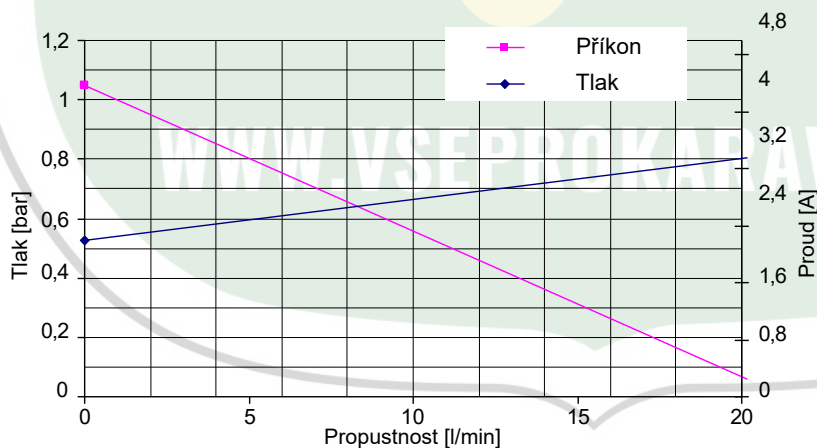

VIP-PLUS

Položka: 1430.12.00

Ponorné čerpadlo VIP-PLUS
12 V, 1,0 m kabel,

Napětí:	12 V =
Délka kabelu:	1 m ((+) hnědá / (-) modrá)
Propustnost :	max. 20 l/min
Tlak:	max. 11 m (1,1 bar)
Výkon:	35 - 45 W
Průměr / výška:	max. 48 / 123 mm

- Čerpadla pro čerpání čisté vody
- Napájecí napětí 12 VDC

Kapacitní diagram:

Tabulka hodnot:

Č.	1430.12.00		
Napětí:	[V]	12	12
Propustnost	[l/min]	0	21
Příkon	[A]	2,2	3,4
Tlak	[bar]	1,05	0,02
Výkon	[W]	26,4	40,8