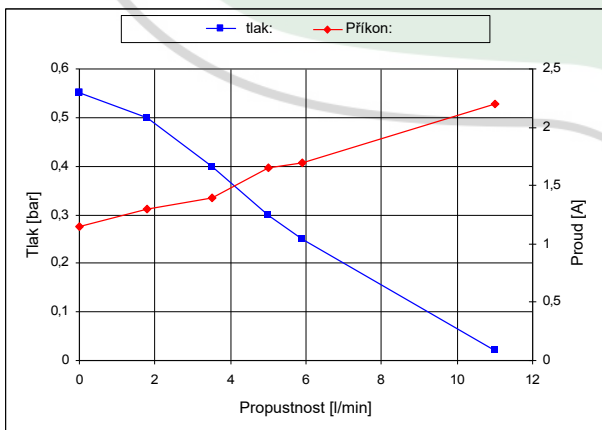

Kapacitní diagram:

Varianty:

Ponorné čerpadlo ELEGANT s odvzdušňovací přípojkou
Číslo položky: 1310.01.00

Ponorné čerpadlo ELEGANT se zpětným ventilem a filtrem
Číslo položky: 1320.01.00

Příslušenství: