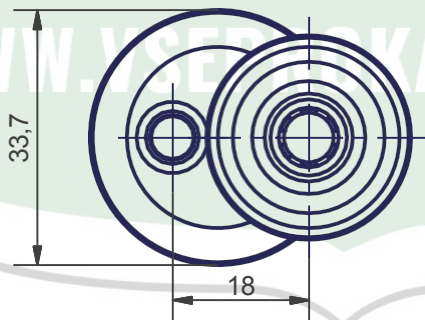

Obecná tolerance ISO 2768-m	Povrchové	měřítko: 1:1	Soubor: 13200100.idw	
						Materiál:		
8				Datum	Název	ELEGANT s odvzdušňovacím zpětným ventilem, filtrem		
7			Podpsáno 25.03.2003	pferner				
6			Rízené					
5			Standardní					
4								
3						1320.01.00		
2								1
1					ČERPADLA COMET		A4	
Stát	Změny	Datum	Název	Ers. pro		Nahrazeno