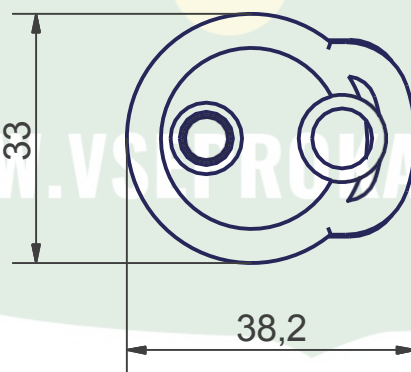

### Příslušenství:

Odvzdušňovací přípojka  
C1.0605.01

Zpětný ventil s odvzdušněním  
3004.53.00

Filtr  
3092.13.00

				Obecná tolerance ISO 2768-m	Povrch	Měřítko: 1:1	Soubor: 13000100.idw
						Materiál:	
8				Datum	Název	<b>ELEGANT</b>	
7			Podpsat	12.11.2004	pferner		
6			Rízené				
5			Standardní				
4							
3						<b>1300.01.00</b>	
2							
1						<b>6</b>	
				<b>ČERPADLA COMET</b>		<b>A4</b>	
Stát	Změny	Datum	Název	Ers. pro			Ers. by