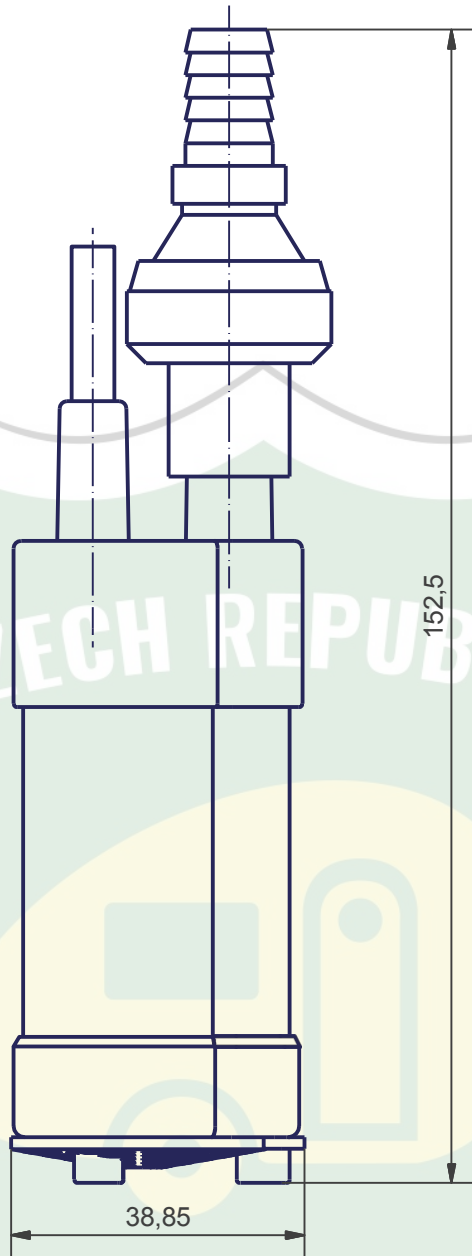

### Ponorné čerpadlo ELEGANT 12V

Napětí:	12 voltů DC
Příkon:	max. 2,2 A
Propustnost	max. 10 l/min
Objem dodávky:	max. 5,5 m
Tlak:	max. 0,55 bar / 8 psi
Výkon:	15 - 24 W
Výška / průměr	38 / 104 mm
Délka kabelu:	1 m
Připojení:	(+) hnědá (-) modrá

### Kapacitní diagram:

### Příslušenství:

Odvzdušňovací přípojka  
C1.0605.01

Zpětný ventil s odvzdušněním  
3004.53.00

Filtr  
3092.13.00

				Obecná tolerance ISO 2768-m	Povrch	Měřítko: 1:1	Soubor: 13000100.idw
						Materiál:	
8				Datum	Název	<b>ELEGANT</b>	
7			Podpsat	12.11.2004	pferner		
6			Rízené				
5			Standardní				
4							
3						<b>1300.01.00</b>	
2							
1						<b>6</b>	
				<b>ČERPADLA COMET</b>		<b>A4</b>	
Stát	Změny	Datum	Název	Ers. pro			Ers. by

				Obecná tolerance ISO 2768-m	Povrchové	měřítko: 1:1	Soubor: 13200100.idw
						Materiál:	
8				Datum	Název	ELEGANT s odvzdušňovacím zpětným ventilem, filtrem	
7			Podpsáno 25.03.2003	pferner			
6			Rízené				
5			Standardní				
4							
3						1320.01.00	
2							
1					ČERPADLA COMET		A4
Stát	Změny	Datum	Název	Ers. pro		Nahrazeno	