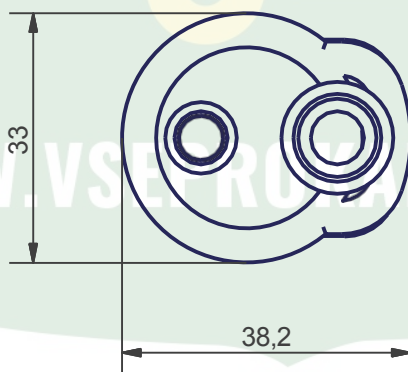

### Příslušenství:

Odvzdušňovací přípojka  
C1.0605.01

Zpětný ventil s odvzdušněním  
3004.53.00

Filtr  
3092.13.00

				Obecná tolerance ISO 2768-m	Povrch	Měřítko: 1:1	Soubor: 13000100.idw
						Materiál:	
8				Datum	Název	<b>ELEGANT</b>	
7			Podpsat	12.11.2004	pferner		
6			Rízené				
5			Standardní				
4							
3						<b>1300.01.00</b>	
2							
1						<b>6</b>	
				<b>ČERPADLA COMET</b>		<b>A4</b>	
Stát	Změny	Datum	Název	Ers. pro			Ers. by