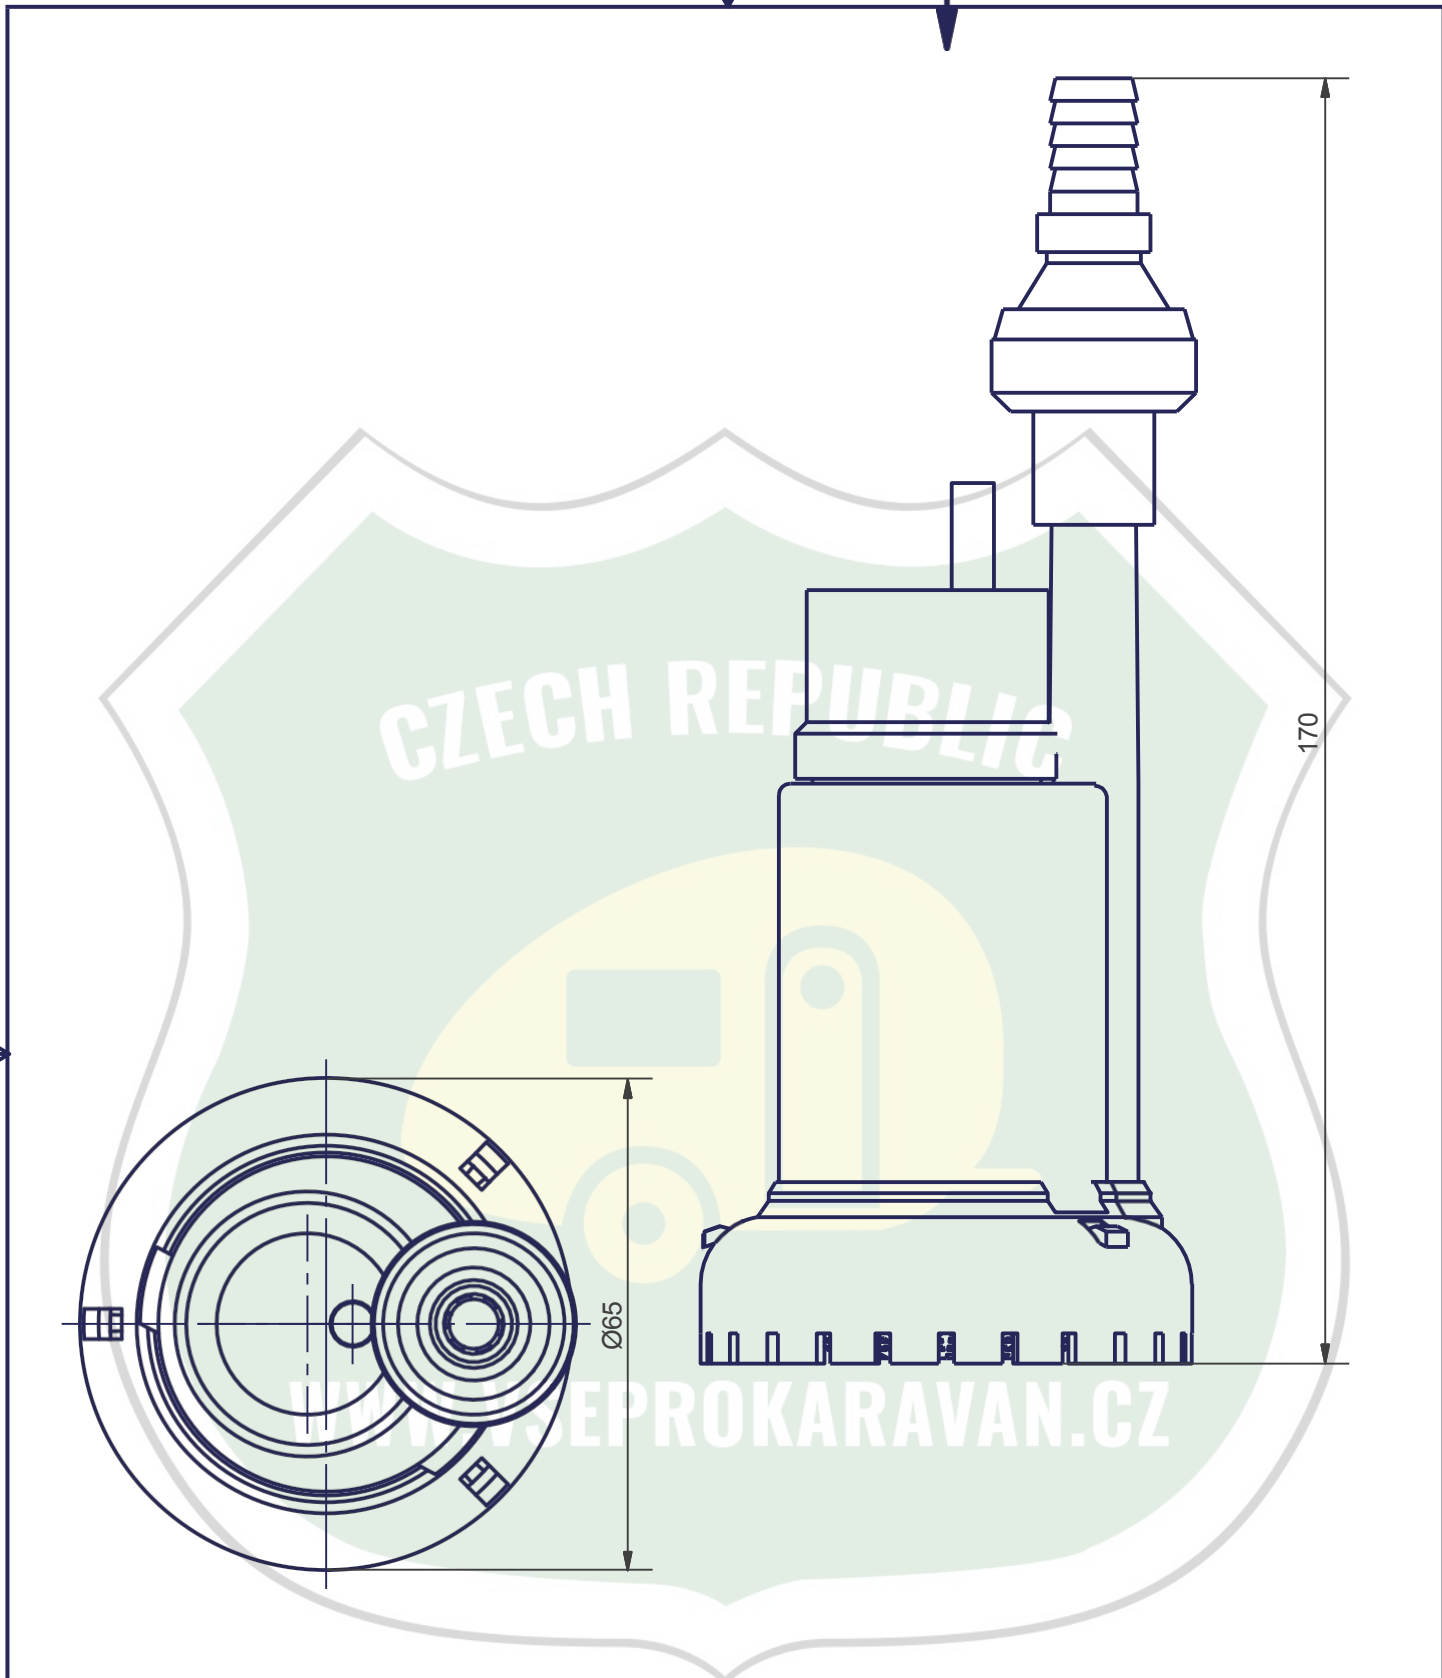

Obecná tolerance ISO 2768-m	Povrch	Měřítko: 1:1	Soubor: 15507800.idw
						Materiál:	
8				Datum	Název	LUX-PLUS s ventilací	
7			Podpsán	23.06.2003	pferner		
6			Řízené				
5			Standardní				
4							
3						1550.78.00	
2							
1						1	
				ČERPADLA COMET		A4	
Stát	Změny	Datum	Název	Ers. pro			Ers. by