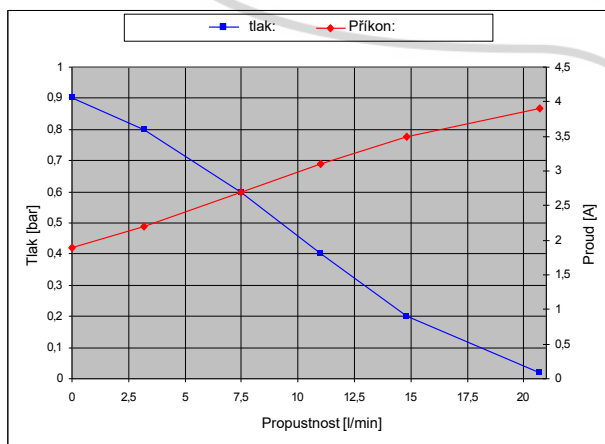

Kapacitní diagram:

Varianty:

Ponorné čerpadlo LUX-PLUS s odvzdušňovací přípojkou
Číslo výrobku: 1540.78.00

Ponorné čerpadlo LUX-PLUS s odvzdušňovacím zpětným ventilem a filtrem
Číslo položky: 1550.78.00

Příslušenství: