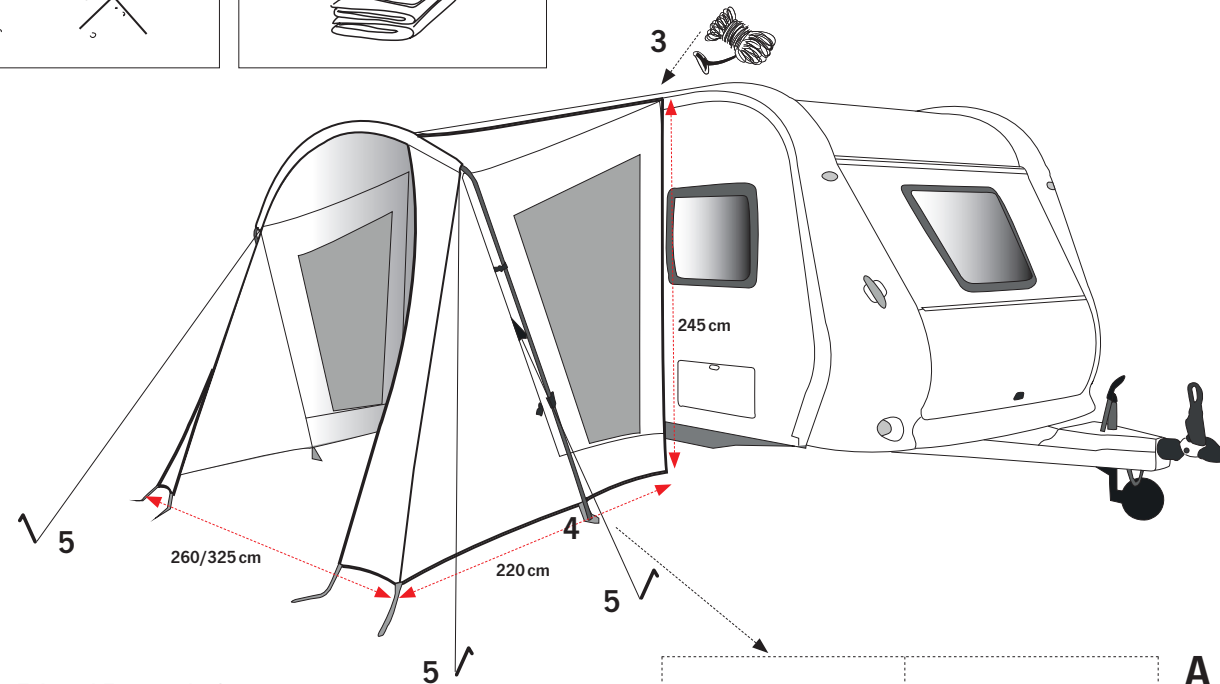

Scope of delivery

Awning, steel and fiberglass
poles, pegs, guy lines

**Zelt und Fenster dürfen nur
mit speziellen Reinigern
gesäubert werden!**

**Cleaning of tent and windows
only with special cleaners!**