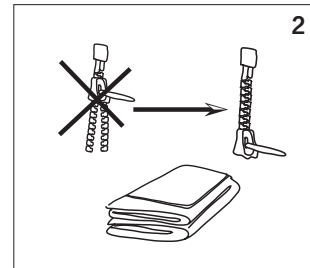

REIMO REISEMOBIL-CENTER GMBH · BOSCHRING 10
63329 EGELSBACH · GERMANY · WWW.REIMO.COM

PLAYA 260 & 325

SONNENSEGEL

 Keder Ø 5+8 mm	 185T, 68D Polyester	 UV 50+	 1.000 mm
 schwer entflammbar	 Fiber/Stahl	 ca. 5,5 kg	 ca. 77 x Ø 17 cm

Breite Width	Tiefe Depth	Höhe Height	Artikel Nr. Article no.
260 cm	220 cm	245 cm	906881
325 cm	220 cm	245 cm	906882

Lieferumfang

Sonnensegel, Stahl- und
Fiberglasgestänge, Erd-
nägel, Abspannleinen

Scope of delivery