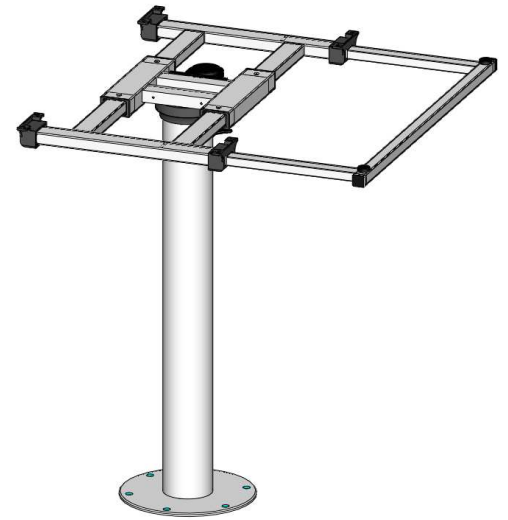

neu – new – nouveau
Aluminium

- Höhe bis Unterkante Tischplatte 700mm
- Gleitverschiebung
- 360°-Verdrehung
- Kulisse für ausklappbare Tischplatte
- Leichtes Tischgestell aus Aluminium

- Height lower edge of tabletop 700mm
- Sliding tabletop (sliding plugs)
- 360° rotation
- Pull-out to expand tabletop
- Lightweight table leg made of aluminium

- Hauteur jusqu'au bord inférieur du plateau de table 700mm
- Translation du dessus de table (bouchons coulissants)
- 360° rotation
- Coulisse pour déplier le plateau de table
- Pied de table léger en aluminium

Artikel-Nr. Article number Numéro d'article	Farbe Colour Couleur
3979 ANI	Altnickel – nickel grey – gris nickel