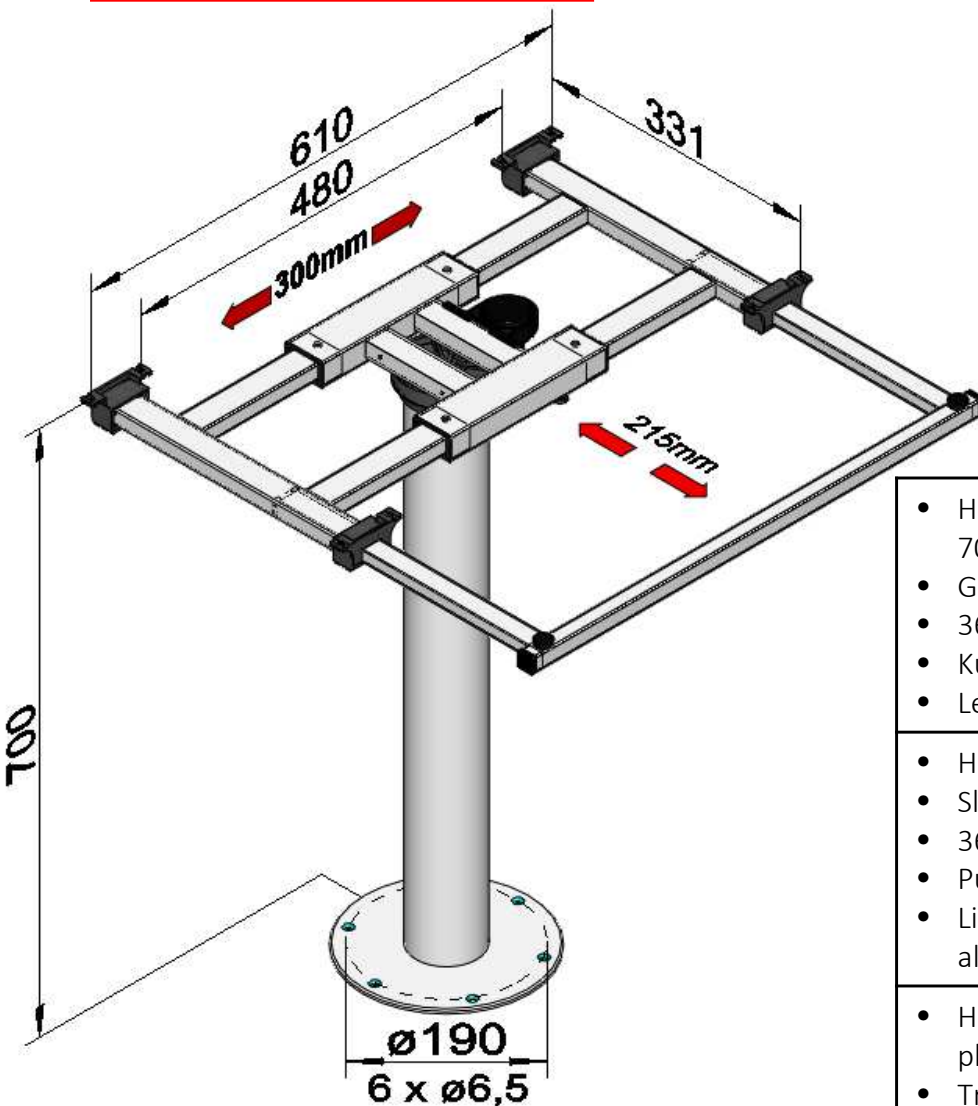

neu – new – nouveau
Aluminium

- Höhe bis Unterkante Tischplatte 700mm
- Gleitverschiebung
- 360°-Verdrehung
- Kulisse für ausklappbare Tischplatte
- Leichtes Tischgestell aus Aluminium

- Height lower edge of tabletop 700mm
- Sliding tabletop (sliding plugs)
- 360° rotation
- Pull-out to expand tabletop
- Lightweight table leg made of aluminium

- Hauteur jusqu'au bord inférieur du plateau de table 700mm
- Translation du dessus de table (bouchons coulissants)
- 360° rotation
- Coulisse pour déplier le plateau de table
- Pied de table léger en aluminium