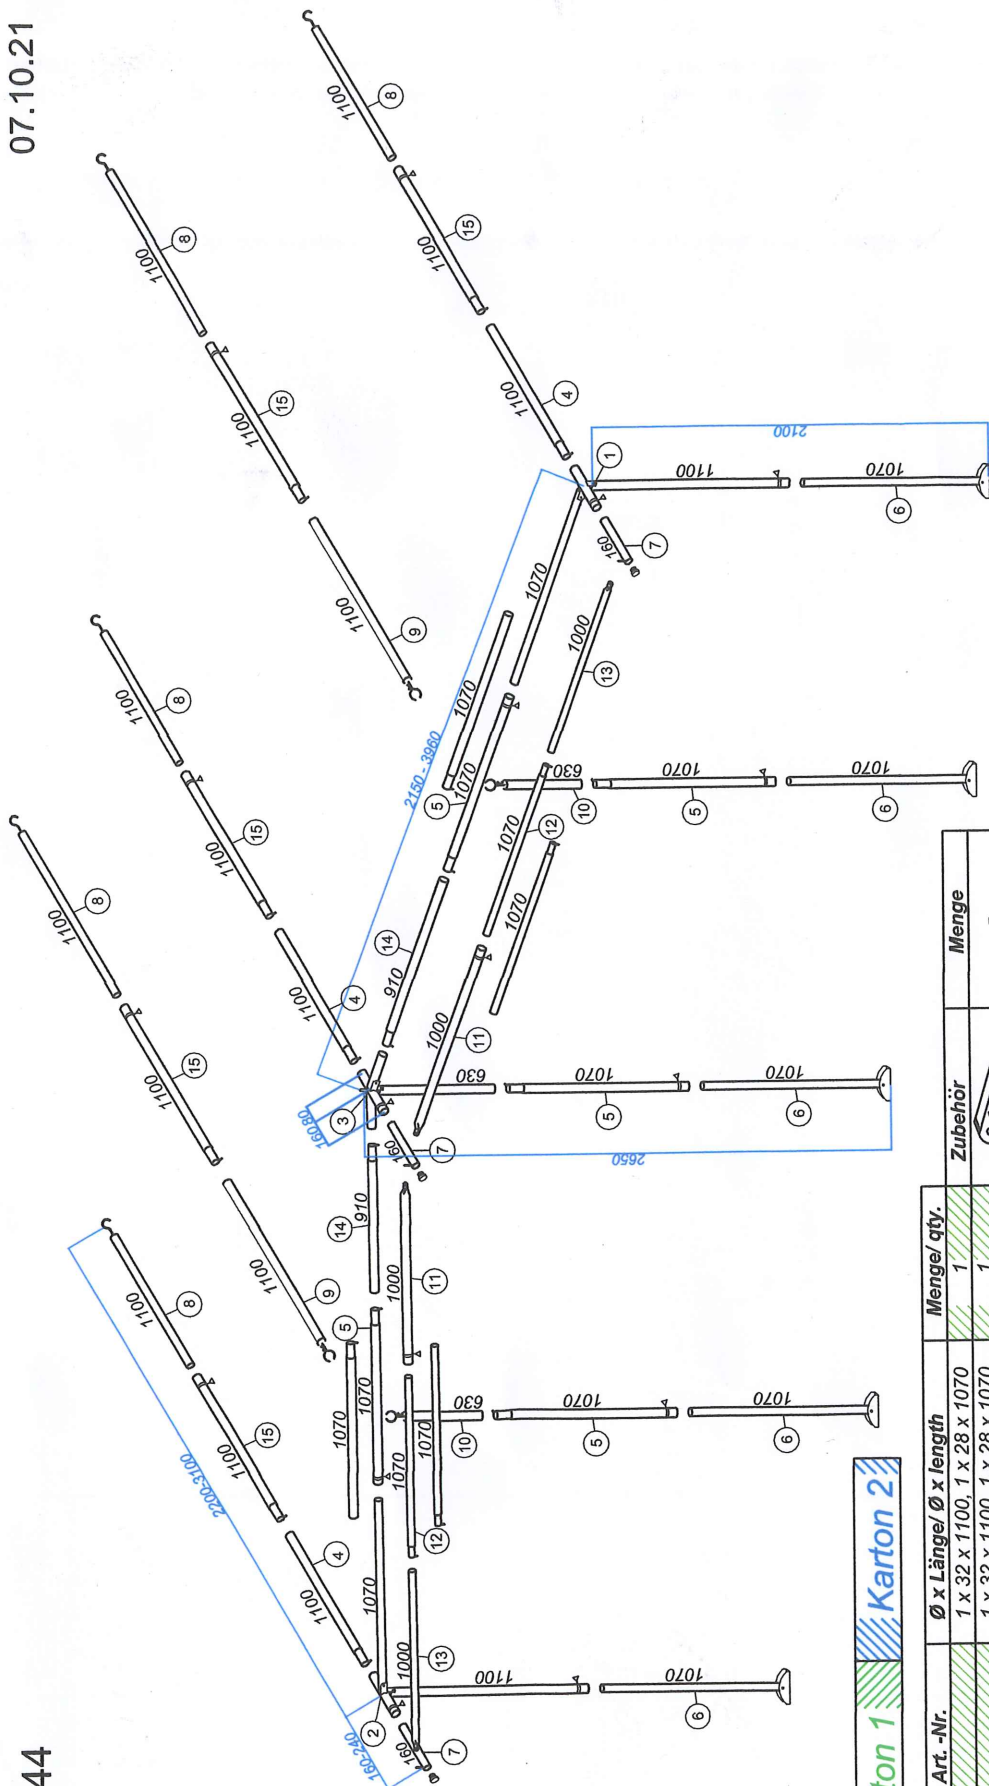

T - 144

07.10.21

Karton 1
Karton 2

Nr.	Art.-Nr.	Ø x Länge/ Ø x length	Menge/ qty.	Zubehör	Menge
1		1 x 32 x 1100, 1 x 28 x 1070	1		
2		1 x 32 x 1100, 1 x 28 x 1070	1		
3		2 x 32 x 200, 1 x 32 x 630	1		5
4		32 x 1100	3		10
5		32 x 1070	7		15
6		28 x 1070 mit Gelenkfuß	5		2
7		28 x 160	3		4
8		28 x 1100	5		
9		32 x 1100	2		
10		32 x 630	2		
11		25 x 1000	2		
12		22 x 1070	4		
13		22 x 1000	2		
14		32 x 910	2		
15		32 x 1100	5		4

passend für
Hahn Größen 5 - 14

Universal - Vorzeltgestänge
Stahl/steel 32x1,5mm
mit geschweißter 4. Spitze

Scheuerschutz PVC
100 x 50 mm
Loch Ø 6 mm